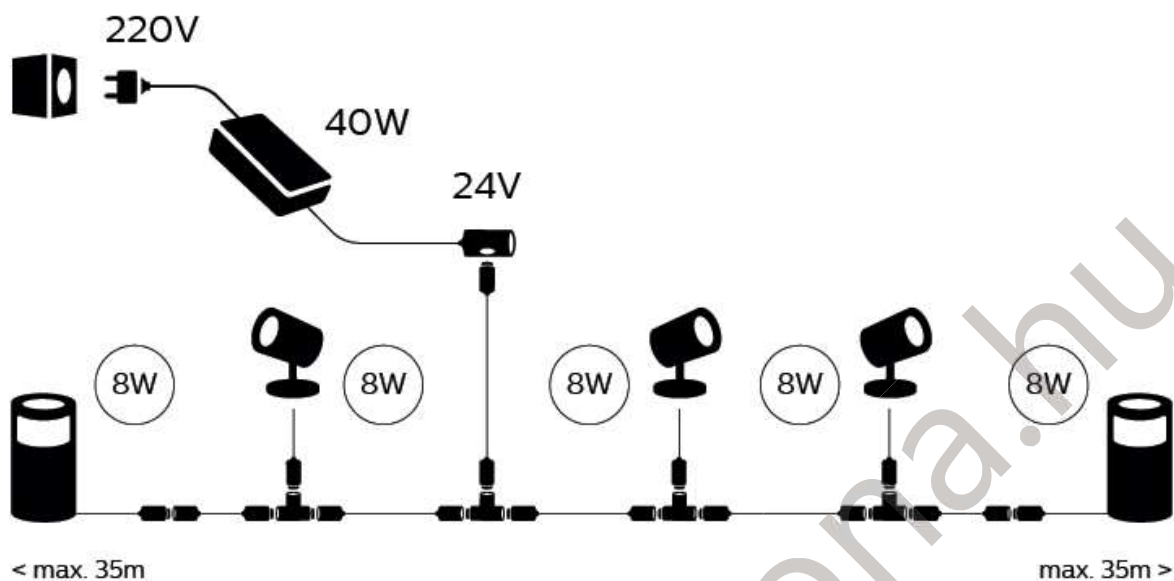

Tápegység 24 V, 40 W

↑ 41 ↔ 132 + cable 1500/600 ↗ 65 mm,
IP67

Példák lehetséges Low volt kialakításokra

40 W

100 W

8718696168721
Kábelhosszabbító, 5 m
1 7,3 → 7,3 ↗ 5000 mm, IP67

8718696176641
Kábelhosszabbító, 2,5 m
1 7,3 → 7,3 ↗ 2500 mm, IP67