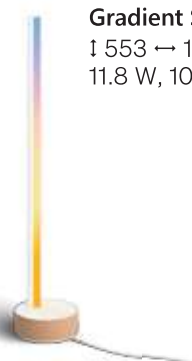

8719514433465
Gradient Signe asztali lámpa, tölgy
† 553 ↔ 111 ↗ 111 mm
11.8 W, 1040 lm dla temp. 4000 K

Gradient Signe

G RGB 2000–6500 K, 16 million colors

Lifetime: 25000 hours

Light source included

Hue White and Color Ambiance

⊕ – IP20

Aluminium