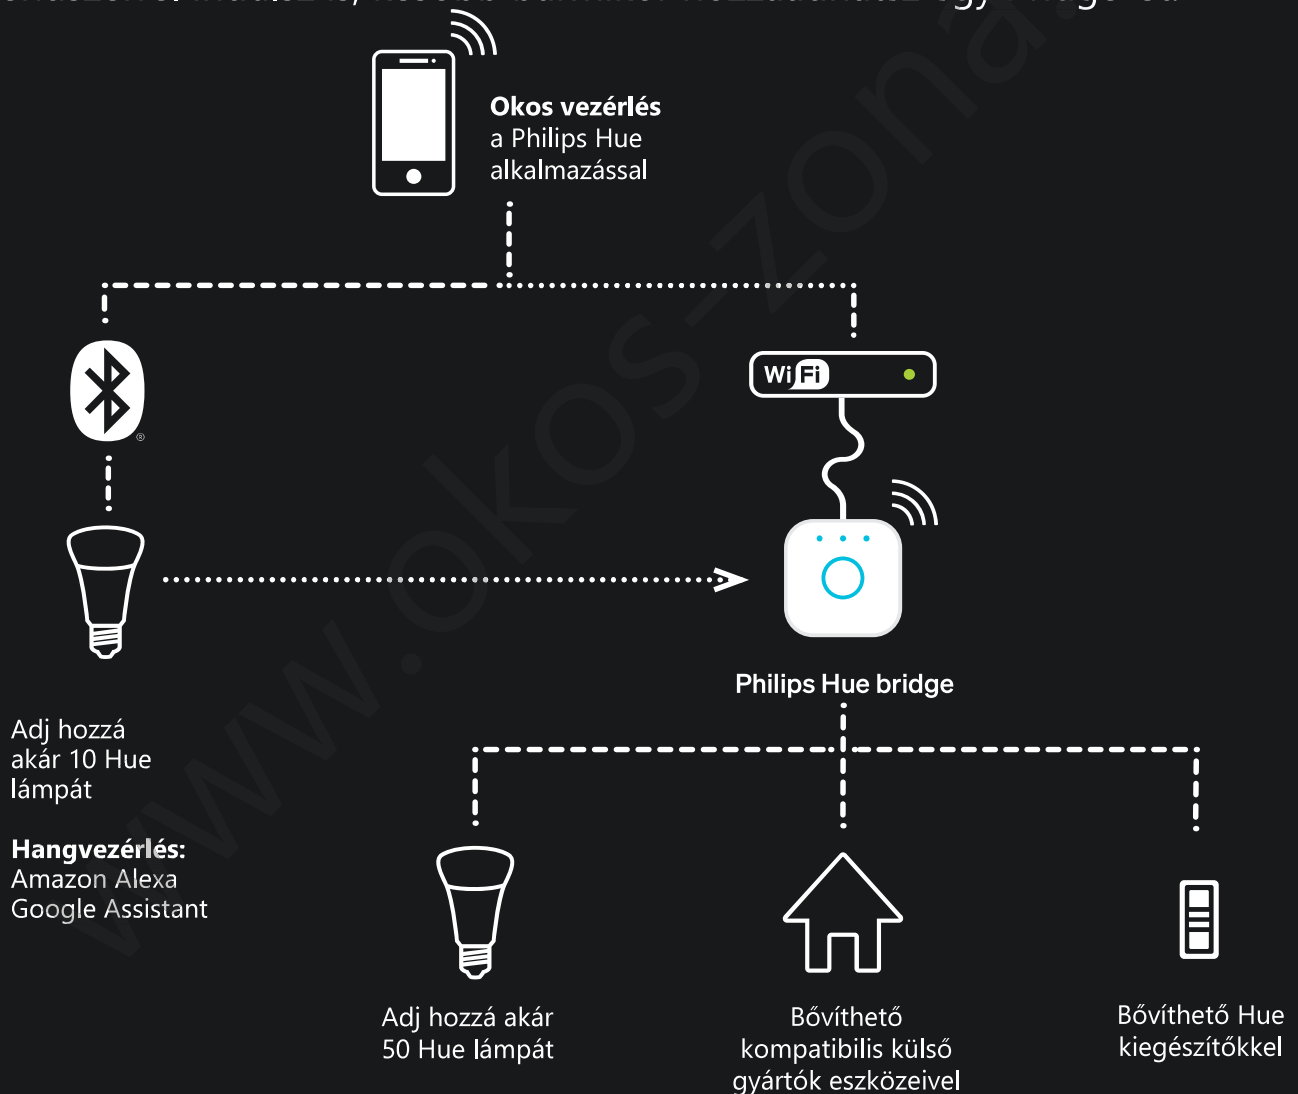

Philips Hue Alapok

A rendszer beállítása

A Hue elhozza az okosvilágítást a mindennapi otthonokba, lehetővé téve, hogy bárki különleges pillanatokot teremtsen és automatizálja a fény segítségével.

Kezdd a Philips Hue használatát a saját igényeid szerint: Bluetooth vagy Bridge használatával. És ne aggódj: még ha Bluetooth-vezérelt rendszerrel indulsz is, később bármikor hozzáadhatsz egy Bridge-et.

Okosotthon-partnerek:

Voice (Google, Siri, Alexa)
Apple HomeKit,
Bosch, Innogy, Telekom,
Razer, Vodafone V-Home
(SmartThings)