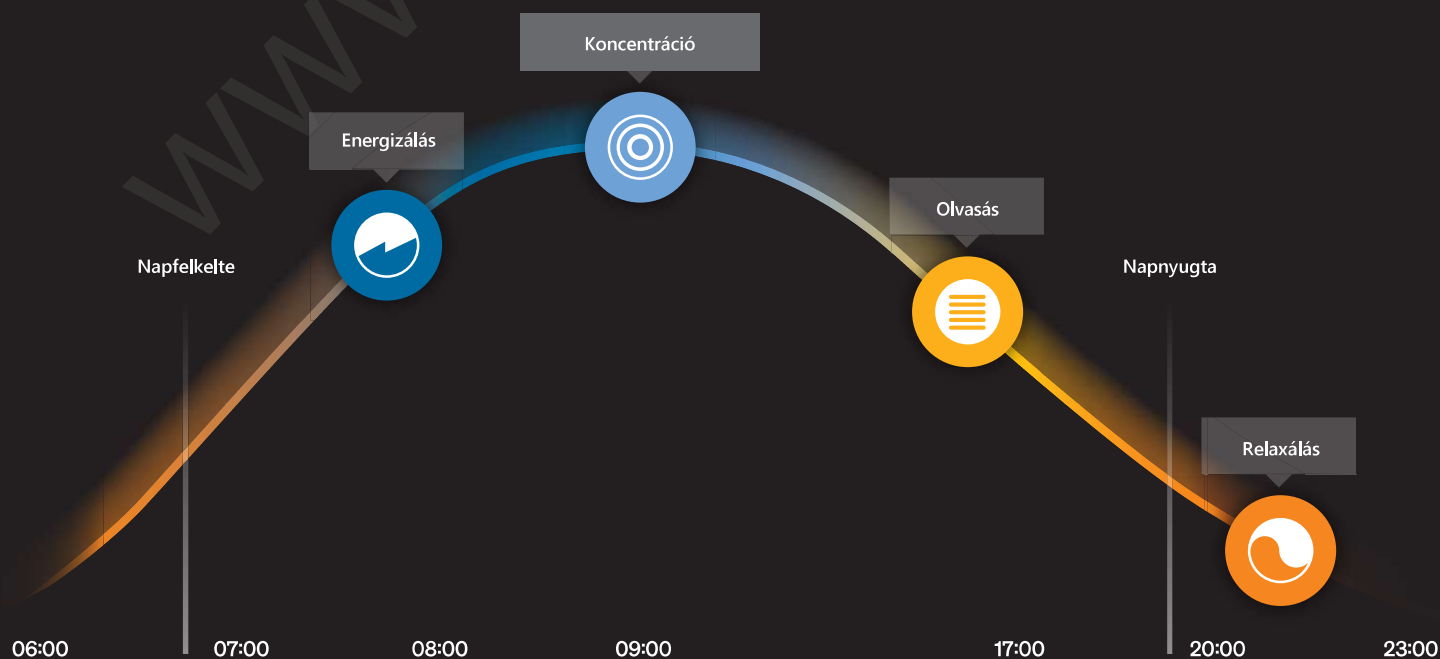

Töltsd fel magad energiával

Használd a fényt, hogy energiával töltsd meg otthonodat. A hűvös fehér fényt adó Energize fényjelenet segít lendületet adni a reggeli indításhoz, vagy extra energiát biztosít az edzéshez.

Fokozd a koncentrációd

Amikor feladataidra kell összpontosítanod, a Philips Hue segít, hogy teljes figyelmedet az előtted álló teendőkre fordítsd. Állítsd be a Concentrate fényjelenetet, hogy fókuszált maradj és benne maradj a lendületben.

Olvass kényelmesen

Bújj össze egy jó könyvvel a megfelelő fényben. A Read fényjelenettel a Philips Hue a fényt a hűvöstől a melegig állítja, hogy a fehér fény tökéletes árnyalatát kapd, így kényelmesen lapozhatsz.

Relax your mind

Finding the time to unwind can prove difficult. When you finally do get a moment to yourself, set Philips Hue to the subtle, soft light of the Relax scene and take your tranquility to the next level.