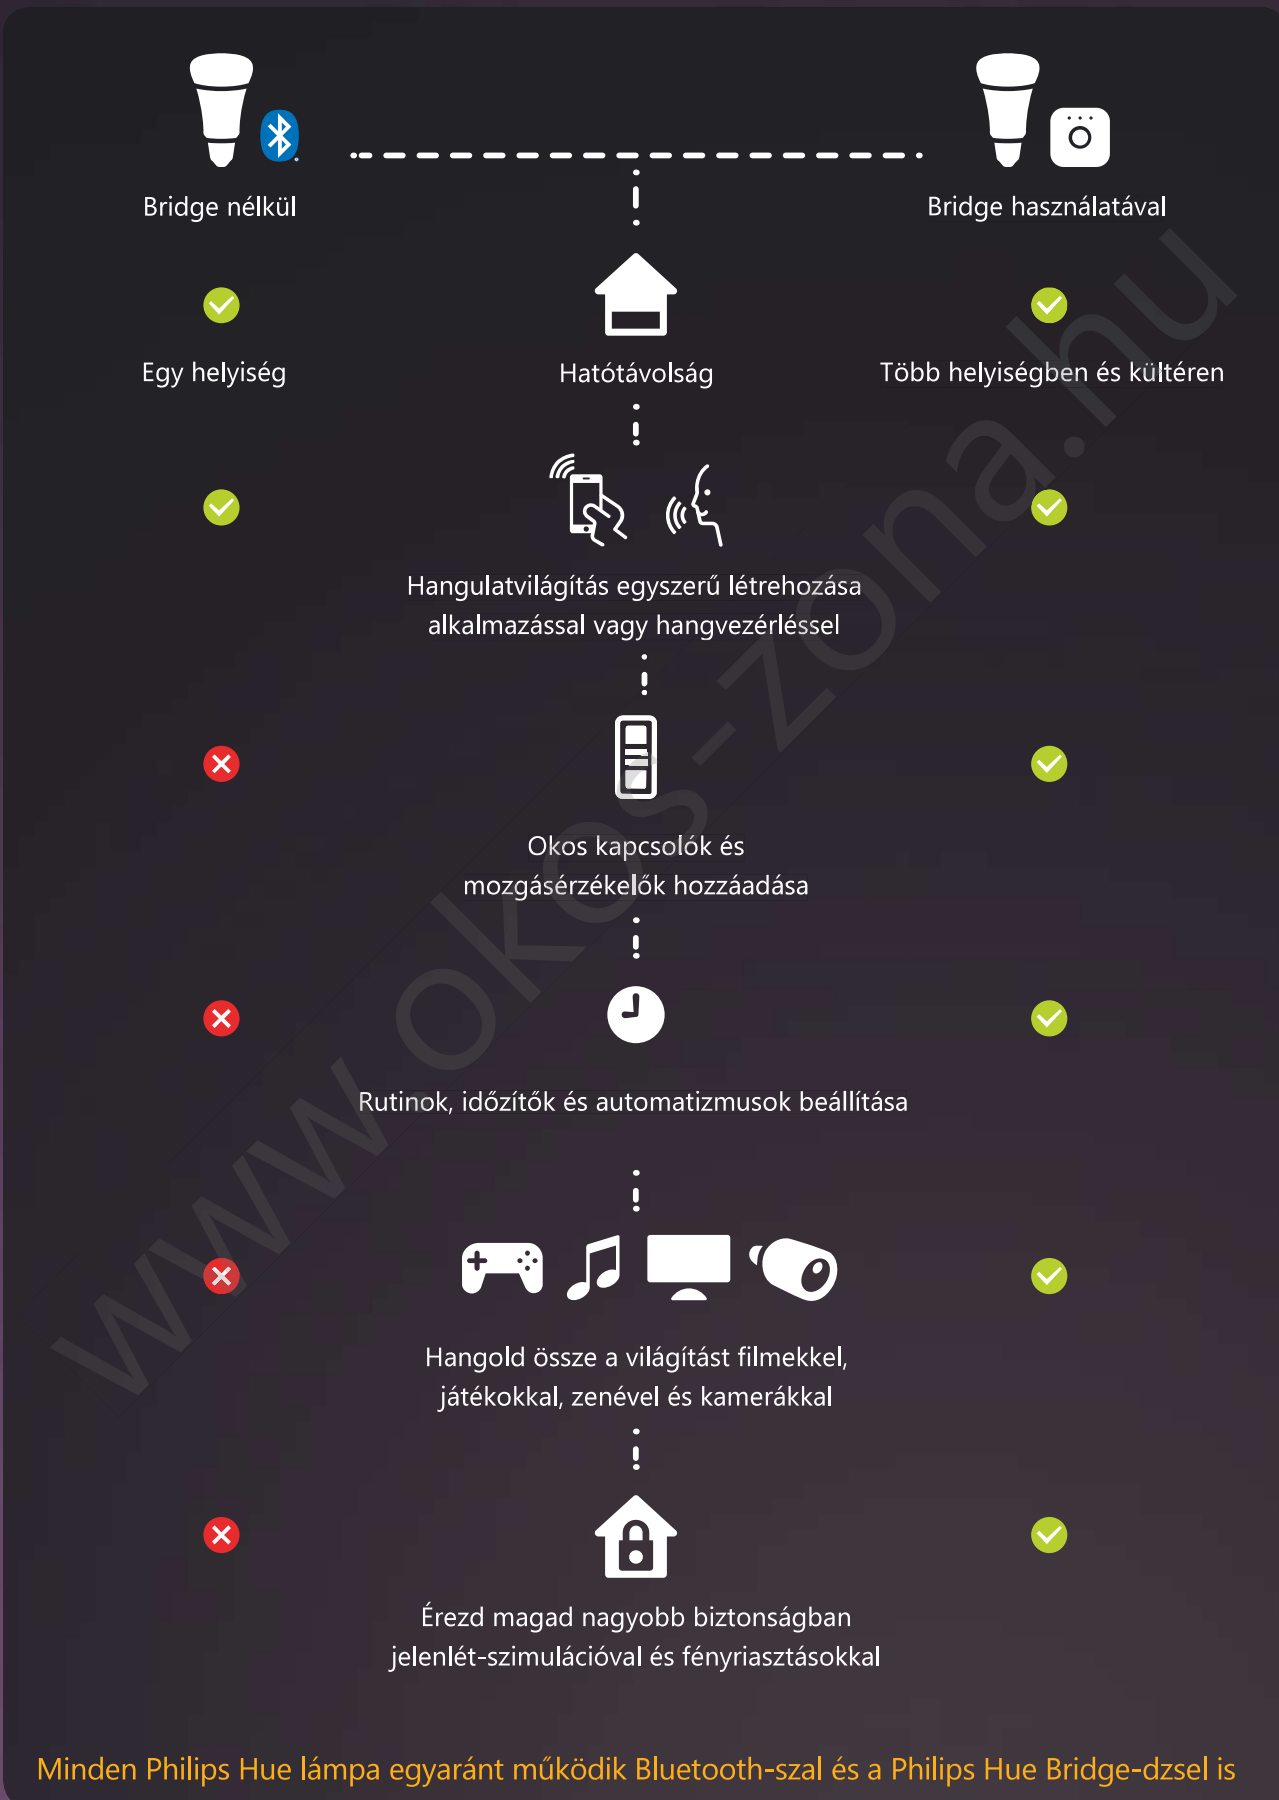

Hogyan működik a Philips Hue

A Philips Hue okosvilágítás lehetőségei végtelenek, de a beállítás – akár Bluetooth-on, akár a Bridge-en keresztül – egyszerű. Tudja meg, hogyan működik a Philips Hue, és hogyan kezdheti el az okosvilágítás használatát.

Az okosvilágítás egyszerű kezdete

A Bluetooth-vezérelt rendszerrel a Bluetooth hatótávolságán belül lévő lámpák irányíthatók. Teremts hangulatot egyetlen helyiségben bármely Bluetooth-kompatibilis Philips Hue izzóval és a Hue app segítségével, amely akár 10 lámpát is vezérel.

Hozd ki a teljes élményt

A Philips Hue Bridge hozzáadásával aktiválódik a beépített Zigbee hálózat -- egy fejlettebb módja a világítás vezérlésének --, és elérhetővé válik az okosvilágítás teljes funkciókészlete.

Melyik megoldás a legjobb számodra?

Philips Hue Bluetooth-tal

Az okosvilágítás egyszerű kezdete

Adj hozzá akár 10 Hue okoslámpát egy helyiséghez, és vezérelj őket mind a Philips Hue alkalmazással, körülbelül 10 méteres hatótávolságon belül.