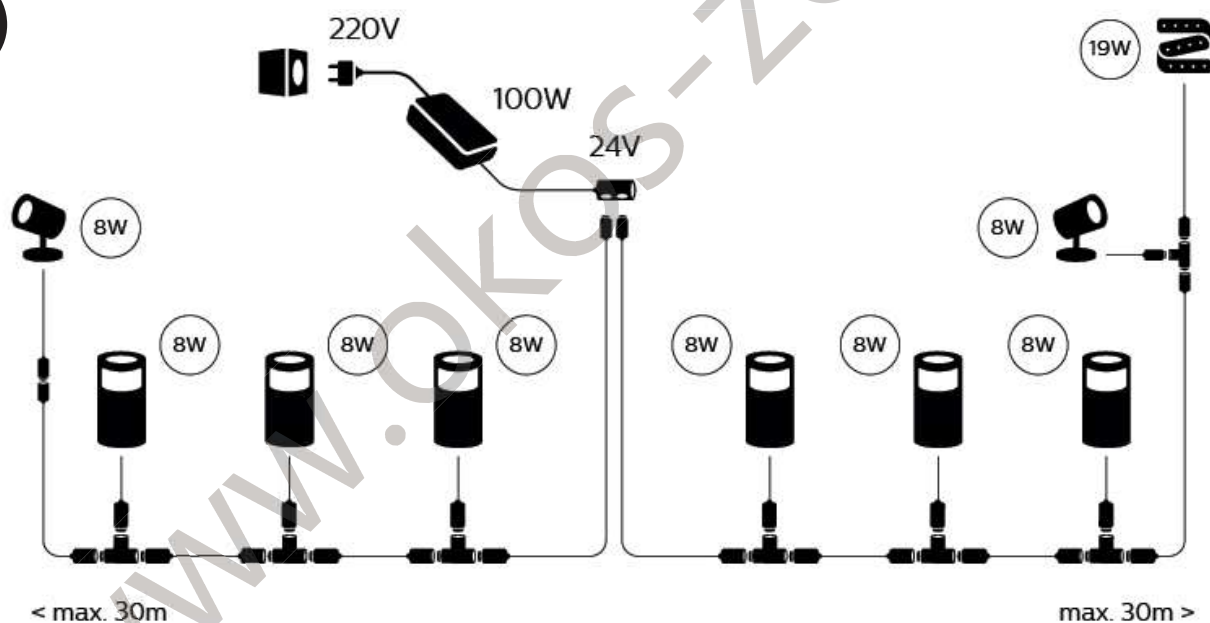

Tápegység 24 V, 40 W

↑ 41 ↔ 132 + cable 1500/600 ↗ 65 mm,
IP67

Példák lehetséges Low volt kialakításokra

40 W

100 W

8718696168721
Kábelhosszabbító, 5 m
1 7,3 → 7,3 ↗ 5000 mm, IP67

8718696176641
Kábelhosszabbító, 2,5 m
1 7,3 → 7,3 ↗ 2500 mm, IP67