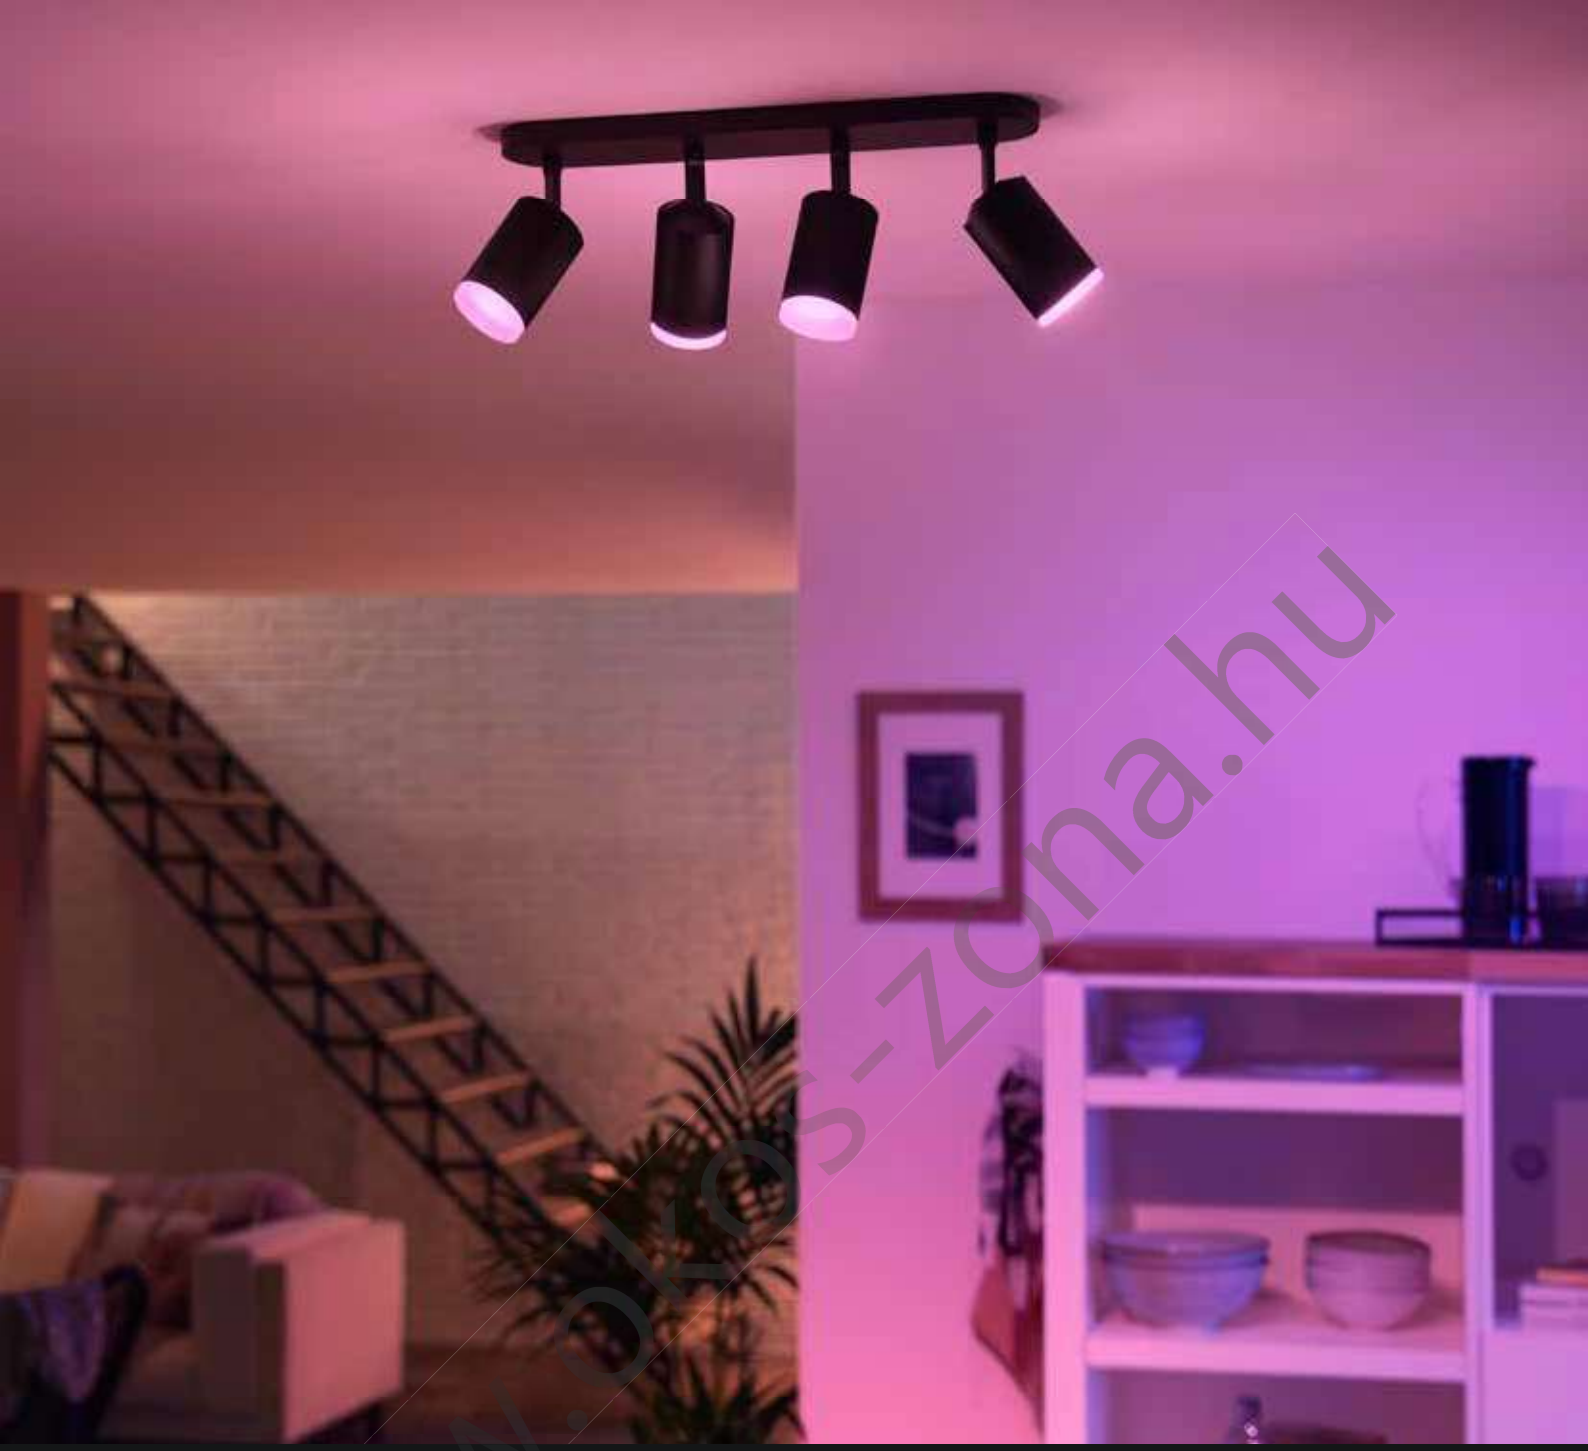

Philips Hue Fugato

► Rendelés Webshopunkban | ► Egyedi igény? Írjon nekünk: info@okos-zona.hu