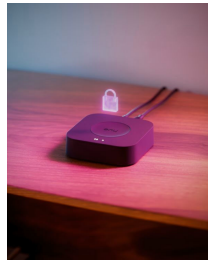

Zigbee-biztonság

Az Ön adatainak védelme számunkra elsődleges fontosságú. A Zigbee és a Philips Hue megakadályozza az intelligens világítási ökoszisztémához való illetéktelen hozzáférést.

Műszaki adatok

Formatervezés és kidolgozás

- Szín: Fekete
- Anyag: Műanyag

Tartósság

- Névleges élettartam: 25 000